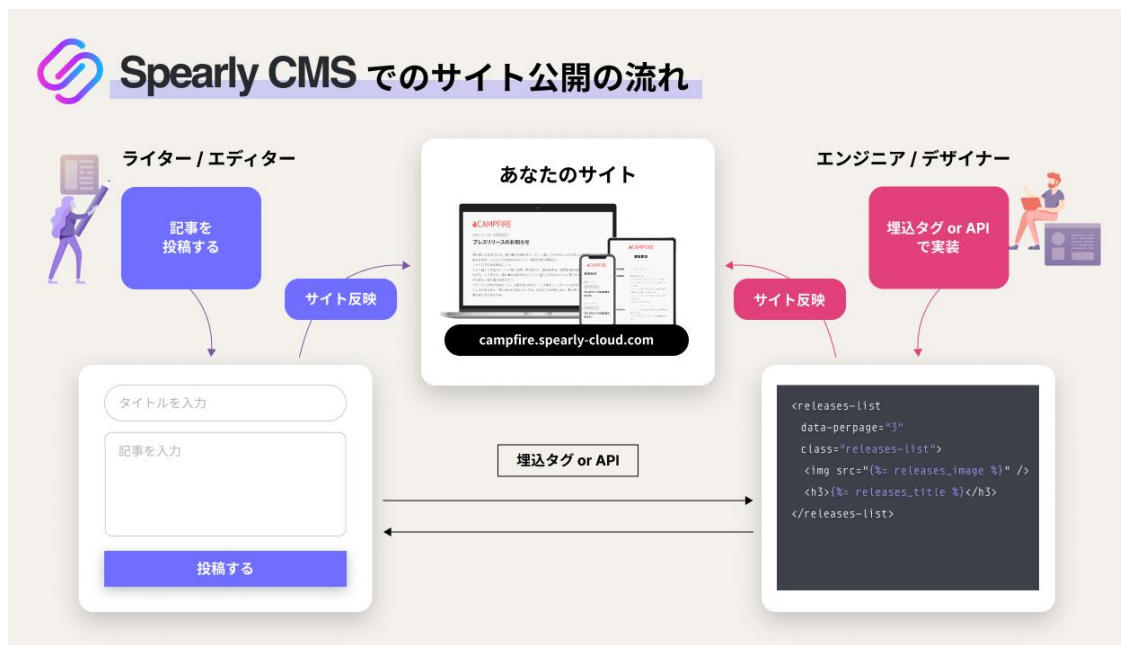

Spearly CMS の料金プラン一覧

今後もお客さまがビジネス開発に集中できるよう、私たちはお客さまの DX を支援するサービスの提供を行っていきます。

画像の変換・配信クラウド「ImageFlux」

1枚の画像をもとに画像の拡大縮小、切り抜き、合成などによりデバイスに最適化された画像を簡単に生成し、高速かつ高品質で配信することができるクラウドサービスです。ECサイトや電子書籍サービス、口コミアプリケーションといった画像ファイルを多用するサービスにて、デバイスに合わせた画像変換および画像にまつわるサーバー管理や脆弱性対応などの運用コストを抑えることができます。2016年の提供開始以来、メルカリさまや資生堂さまをはじめとした法人から個人まで幅広いお客さまにご利用いただいています。

公式サイト：<https://imageflux.sakura.ad.jp/>

クラウド提供型のコンテンツ管理システム「Speary CMS」

Speary CMS は、WEB サイトの記事や画像など、皆様のコンテンツを手軽に自由に管理・配信することが可能なヘッドレス CMS です。Speary CMS で管理しているコンテンツは、埋め込みタグや API を用いて、簡単にサイトに埋め込めます。

コンテンツ管理のためにサーバーは必要ありません。たった数行のコードでサイトにコンテンツを表示できます。