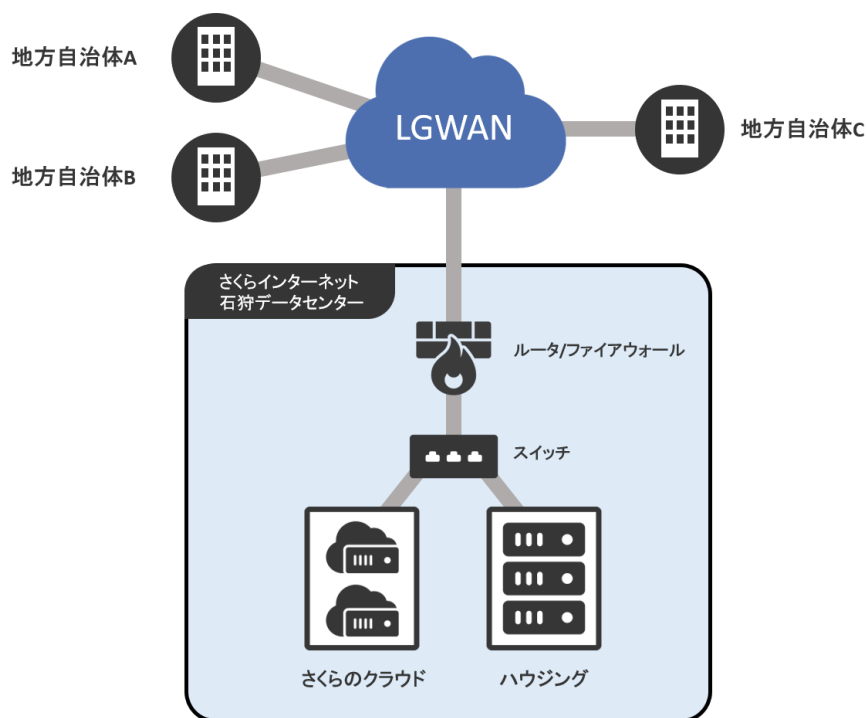

2019年12月11日
 さくらインターネット株式会社

さくらインターネット、 総合行政ネットワーク「LGWAN」の接続サービス「LGWAN コネクト」提供開始 ～ASP事業者の行政用アプリケーションのスムーズな展開をサポート～

インターネットインフラサービスを提供するさくらインターネット株式会社（本社：大阪府大阪市、代表取締役社長：田中 邦裕）は、「LGWAN コネクト」を2020年1月9日より提供開始します。本サービスにより、ASP事業者は、当社の石狩データセンターで「さくらのクラウド」または「ハウジングサービス」を利用し、総合行政ネットワーク「LGWAN（Local Government Wide Area Network）」^{*1}に接続して、地方公共団体へ行政用アプリケーションを提供できます。

・概念図

「LGWAN」とは、地方公共団体情報システム機構（J-LIS）が運用する地方公共団体を相互に接続する行政専用のネットワークです。インターネットから切り離された閉域網の専用回線で接続され、ファイアウォールや侵入検知といったセキュリティ機器の設置など、高度なセキュリティが確保されています。

地方公共団体におけるセキュリティ対策の指針の一つとなっている総務省からの提言「自治体情報システム強靱性向上モデル」では、地方公共団体の人事給与や財務会計などのLGWANに接続する業務と、メールやホームページ管理などのインターネットに接続する業務を分離する必要があります。J-LISによると^{*2}、地方公共団体向けのLGWAN-ASPサービス数は増加傾向にあることから、そのインフラサービス需要も高まるものと考え、このたびの「LGWAN コネクト」の提供に至りました。

さくらインターネットは「『やりたいこと』を『できる』に変える」の理念のもと、今後もお客さまのビジネスの発展に貢献できるインターネットインフラサービスの提供を目指してまいります。

<LGWAN コネクトについて>

■回線仕様

100M 共有回線（ベストエフォート）

■対象サービス

さくらのクラウド
ハウジングサービス

※さくらのクラウドは、インターネット接続制限オプションの利用が必須となります。

■対象データセンター