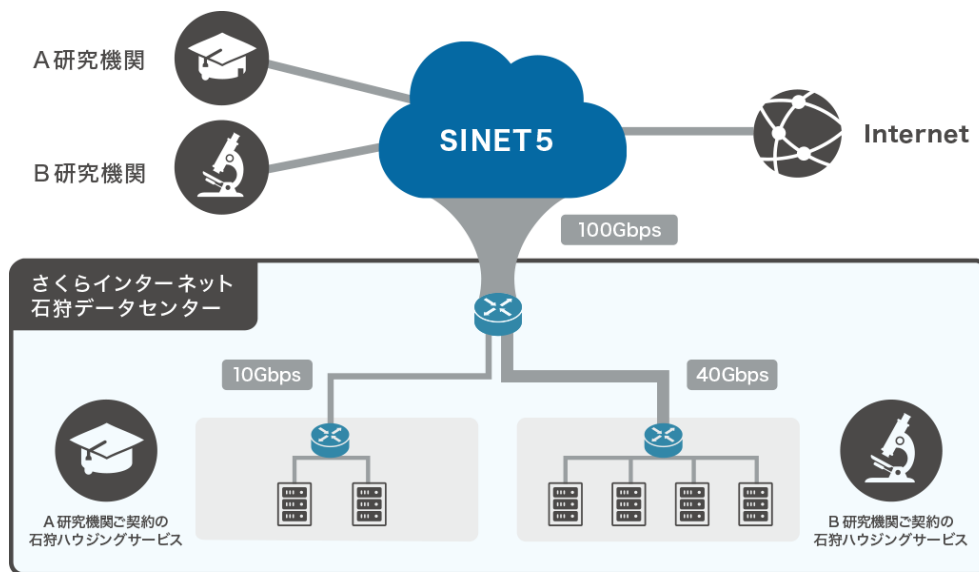

2018年12月21日  
 さくらインターネット株式会社

---

**さくらインターネット、  
 学術情報ネットワーク「SINET」と石狩データセンターを100Gbps回線で接続し、  
 新サービスとして「SINET 10Gbps プラス」を提供開始**

---

インターネットインフラサービスを提供するさくらインターネット株式会社（本社：大阪府大阪市、代表取締役社長：田中 邦裕）は、学術情報ネットワーク「SINET」と当社の石狩データセンター間を100Gbpsの回線で接続し、「SINET 10Gbps プラス」を2018年12月21日より提供開始します。

SINET 10Gbps プラスは、SINETと当社のハウジングサービスを10Gbpsからの広帯域で接続するサービスです。さらに、お客さまのニーズにあわせて帯域を10Gbps単位で追加できます。本サービスにより、当社のハウジングサービスをSINETネットワークに高速で接続し、映像・画像処理、ハイパフォーマンス・コンピューティング用途などに活用できます。

### <SINET 10Gbps プラスについて>

#### ■帯域

最小10Gbpsからの契約となり、10Gbps単位で帯域を増やすことができます。